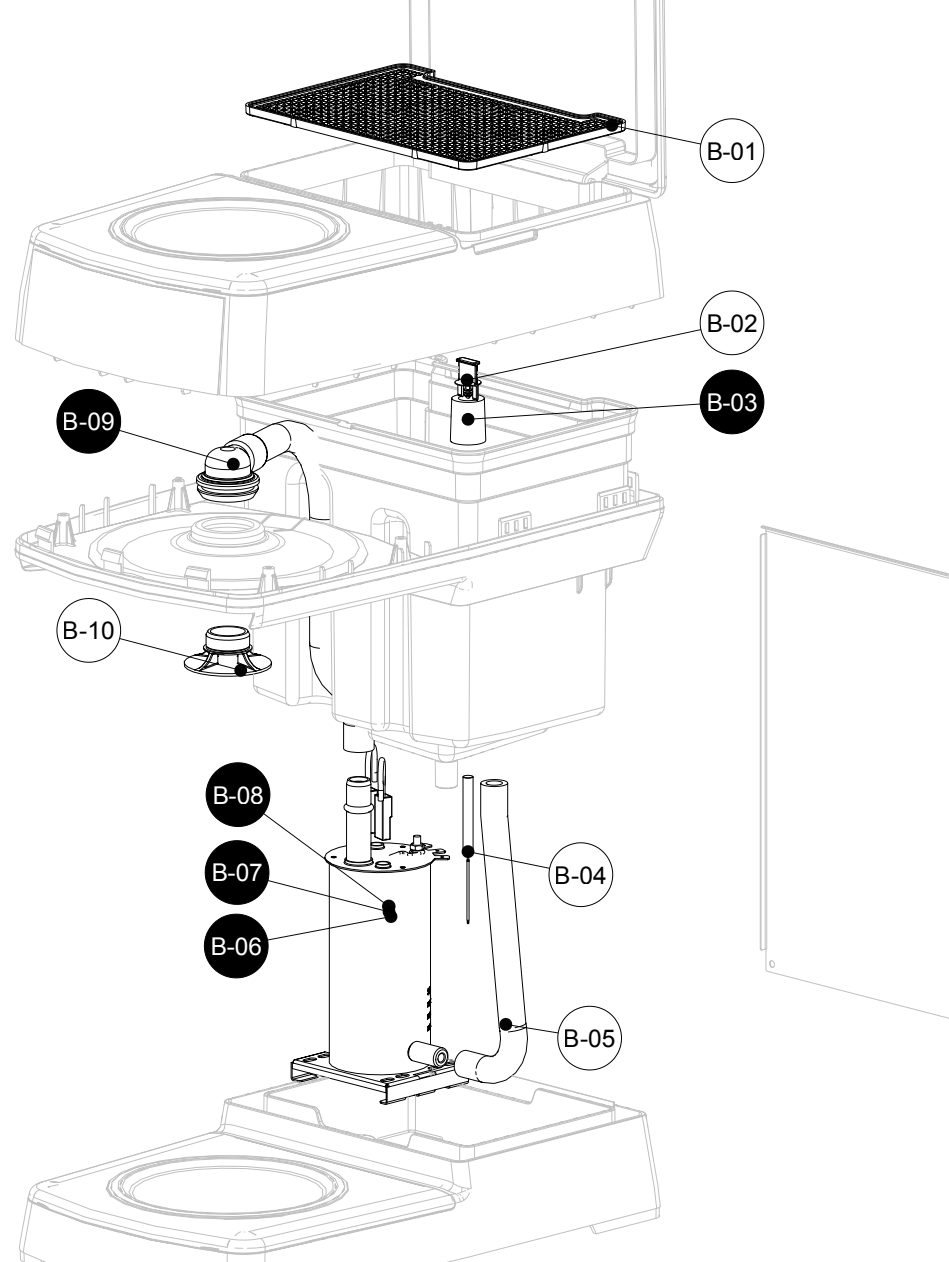

BOM ID	Description	S-RS	Nederlands	English	Deutsch	Français
A-01	6.401.004.001	S	Insert pootje (1 st)	Insert foot (1 pc)	Einsatz Fuss (1 St)	Caoutchouc pied (1 pc)
A-02	6.101.049.001	S	Houder mainboard	Holder mainboard	Halter hauptplatine	Porte Circuit imprimé
A-03	6.101.089.000	S	Inbouwraam knoppen	Mounting frame buttons	Einbaurahmen Tasten	Cadre pour touches
A-04	6.101.048.000	RS	Mainboard (STD)	Mainboard (STD)	Hauptplatine (STD)	Circuit imprimé principal (STD)
A-05	6.101.153.000	RS	Mainboard (GB)	Mainboard (GB)	Hauptplatine (GB)	Circuit imprimé principal (GB)
A-06	6.101.188.000	RS	Mainboard (STA)	Mainboard (STA)	Hauptplatine (STA)	Circuit imprimé principal (STA)
A-07	6.101.072.000	RS	Warmhoudplaat	Hotplate	Heißplatte	Plaque chauffante
A-08	6.003.012.151	S	Aansluitsnoer (STD)	Connection cord (STD)	Anschlusskabel (STD)	Câble (STD)
A-09	6.003.012.156	S	Aansluitsnoer (DK)	Connection cord (DK)	Anschlusskabel (DK)	Câble (DK)
A-10	6.003.012.157	S	Aansluitsnoer (OCE)	Connection cord (OCE)	Anschlusskabel (OCE)	Câble (OCE)
A-11	6.003.012.159	S	Aansluitsnoer (PRC)	Connection cord (PRC)	Anschlusskabel (PRC)	Câble (PRC)
A-12	6.003.012.160	S	Aansluitsnoer (GB)	Connection cord (GB)	Anschlusskabel (GB)	Câble (GB)
A-13	6.003.012.161	S	Aansluitsnoer (RSA)	Connection cord (RSA)	Anschlusskabel (RSA)	Câble (RSA)
A-14	6.003.012.163	S	Aansluitsnoer (RP)	Connection cord (RP)	Anschlusskabel (RP)	Câble (RP)
A-15	6.003.012.171	S	Aansluitsnoer (J)	Connection cord (J)	Anschlusskabel (J)	Câble (J)